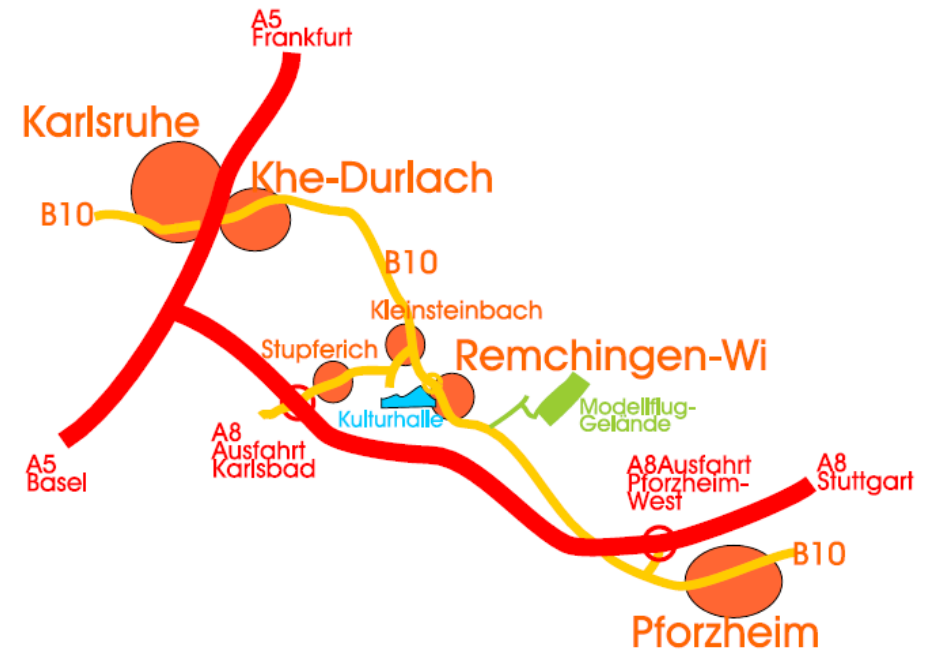

+49 176 82466085

Siegbert Arnold:

[Pressewart@mg-remchingen.de](mailto:Pressewart@mg-remchingen.de)

+49 173 8246393

Nähere Infos auf:

[www.mg-remchingen.de](http://www.mg-remchingen.de)

Remchingen- Wilferdingen liegt an der B10 zwischen Karlsruhe und Pforzheim.

(GPS-Daten Modellflugplatz: 48.938245 (N), 8.593340 (O))

Wenn Sie über die Autobahn A8 anreisen, können Sie in Karlsbad oder Pforzheim West, die A8 verlassen.

Wir empfehlen die Ausfahrt Pforzheim-West.

An dieser Ausfahrt biegen Sie auf die B10 in Richtung Remchingen ein. Folgen Sie der B10 in Richtung Remchingen über einige Kilometer, zunächst leicht ansteigend, dann talwärts, am Kinderheim Sperlingshof vorbei. Ab Kinderheim sind es noch etwa 300 m, bis Sie (bei den Kurven) in den Feldweg nach rechts zum Modellfluggelände einbiegen.