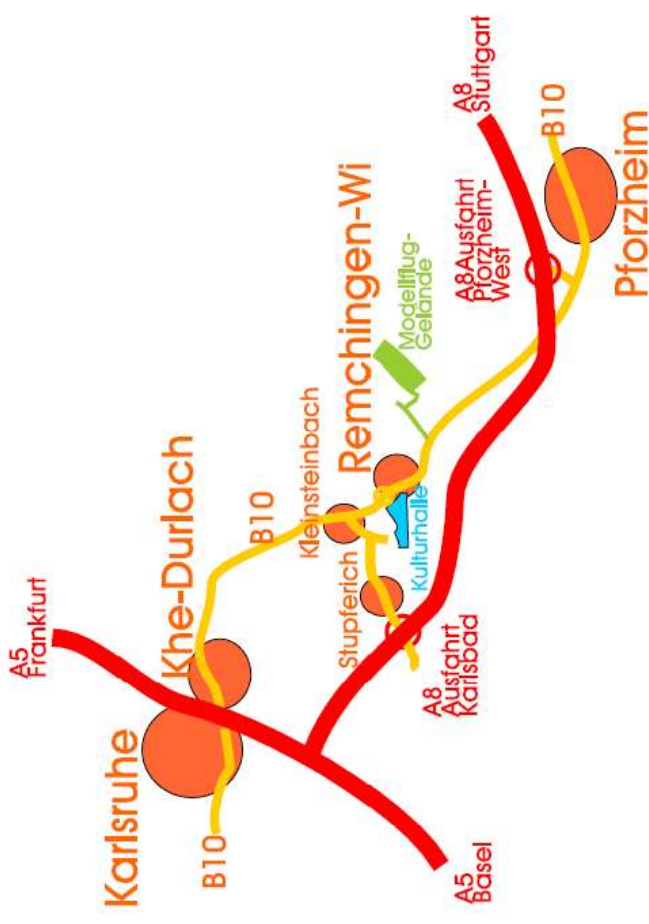

MGR

Modellflug Gemeinschaft Remchingen e.V.

Schlepptreffen Remchingen 5. Mai. 2024

Samstagabend Maultaschen,
Sonntag Pilotenfrühstück,
Sonntag, ab 10:00 Uhr Schleppbeginn,
Speisen vom Grill,
Campingmöglichkeit.

Remchingen-Wilferdingen liegt an der B10 zwischen Karlsruhe und Pforzheim. (GPS-Daten Modellflugplatz: 48 ° 56' 31" N, 8 ° 36' 3" O)
Wenn Sie über die Autobahn A8 anreisen, können Sie in Karlsbad oder Pforzheim West die A8 verlassen.

Wir empfehlen die Ausfahrt Pforzheim-West.

An dieser Ausfahrt biegen Sie auf die B10 in Richtung Remchingen ein. Folgen Sie der B10 in Richtung Remchingen über einige Kilometer, zunächst leicht ansteigend, dann talwärts, am Kinderheim Sperlingshof vorbei. Ab Kinderheim sind es noch etwa 300 m, bis Sie (bei den Kurven) in den Feldweg nach rechts zum Modellfluggelände einbiegen.